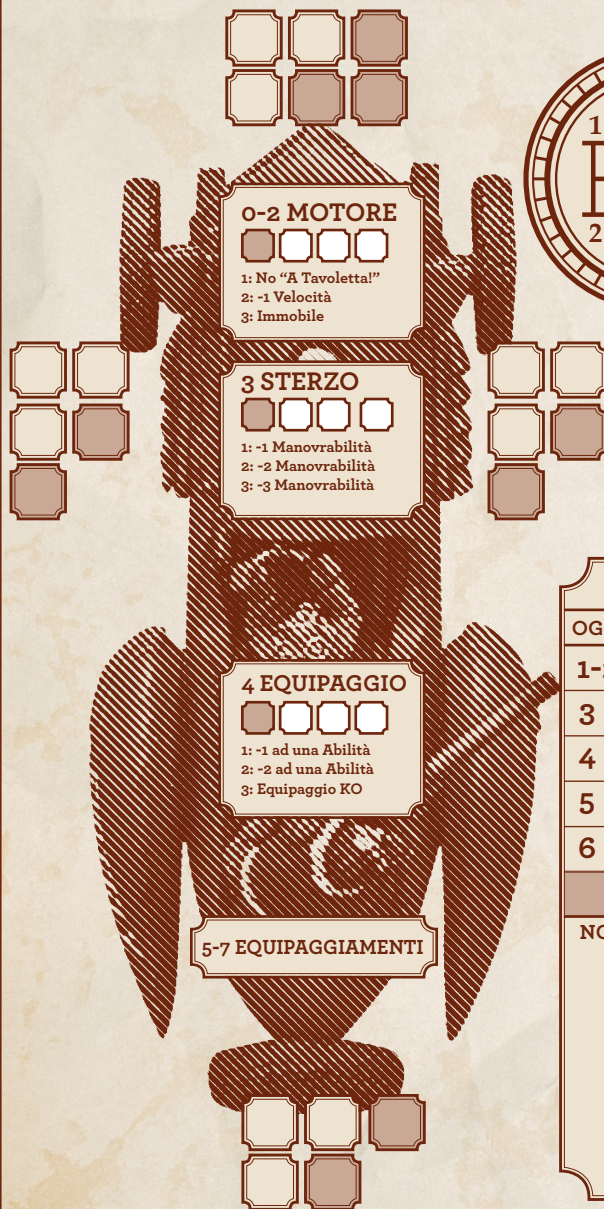

SCHUDE DEI VEICOLI

Fotocopiale tutte le volte che ne hai bisogno!

MOTOCICLETTA

Nome:

Costo:

Taglia: 1

Velocità

Manovrabilità Base

Costo:

Velocità

Manovrabilità Base

2

Abilità del Pilota

Abilità dell' Aritgliere

EQUIPAGGIAMENTI		
OGGETTI	X	LATO
1-2		
3		
4		
5-6		
NOTE		

ZALOPY

Taglia: 3

Nome:

Costo:

Velocità

Manovrabilità Base

2

Abilità del Pilota

Abilità dell' Artigliere

Equipaggiamenti

OGGETTO	X	LATO
1-2		
3		
4		
5		
6		

NOTE

JUNKER

Taglia: 4

Nome:

Costo:

Velocità