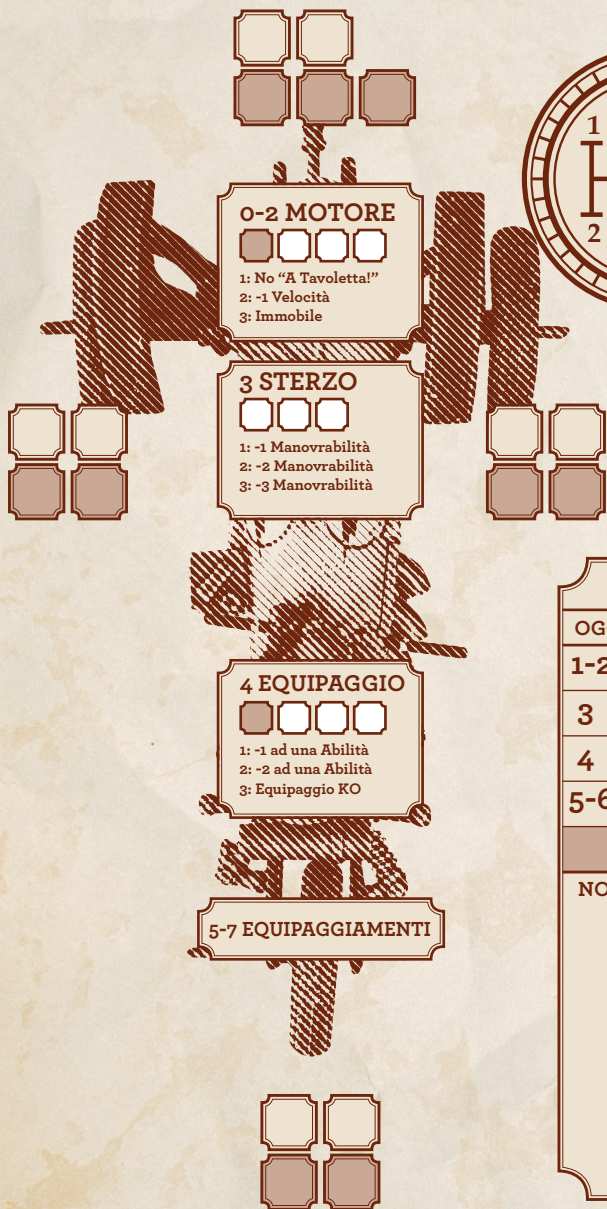

SCHUDE DEI VEICOLI

Fotocopiale tutte le volte che ne hai bisogno!

MOTOCICLETTA

Nome:

Costo:

Taglia: 1

Velocità

Manovrabilità Base

Costo:

Velocità

Manovrabilità Base

2

Abilità del Pilota

Abilità dell' Aritgliere

EQUIPAGGIAMENTI		
OGGETTI	X	LATO
1-2		
3		
4		
5-6		
NOTE		

ZALOPY

Taglia: 3

Nome:

Costo:

Velocità

Manovrabilità Base

2

Abilità del Pilota

Abilità dell' Artigliere

Equipaggiamenti

OGGETTO	X	LATO
1-2		
3		
4		
5		
6		

NOTE

JUNKER

Taglia: 4

Nome:

Costo:

Velocità